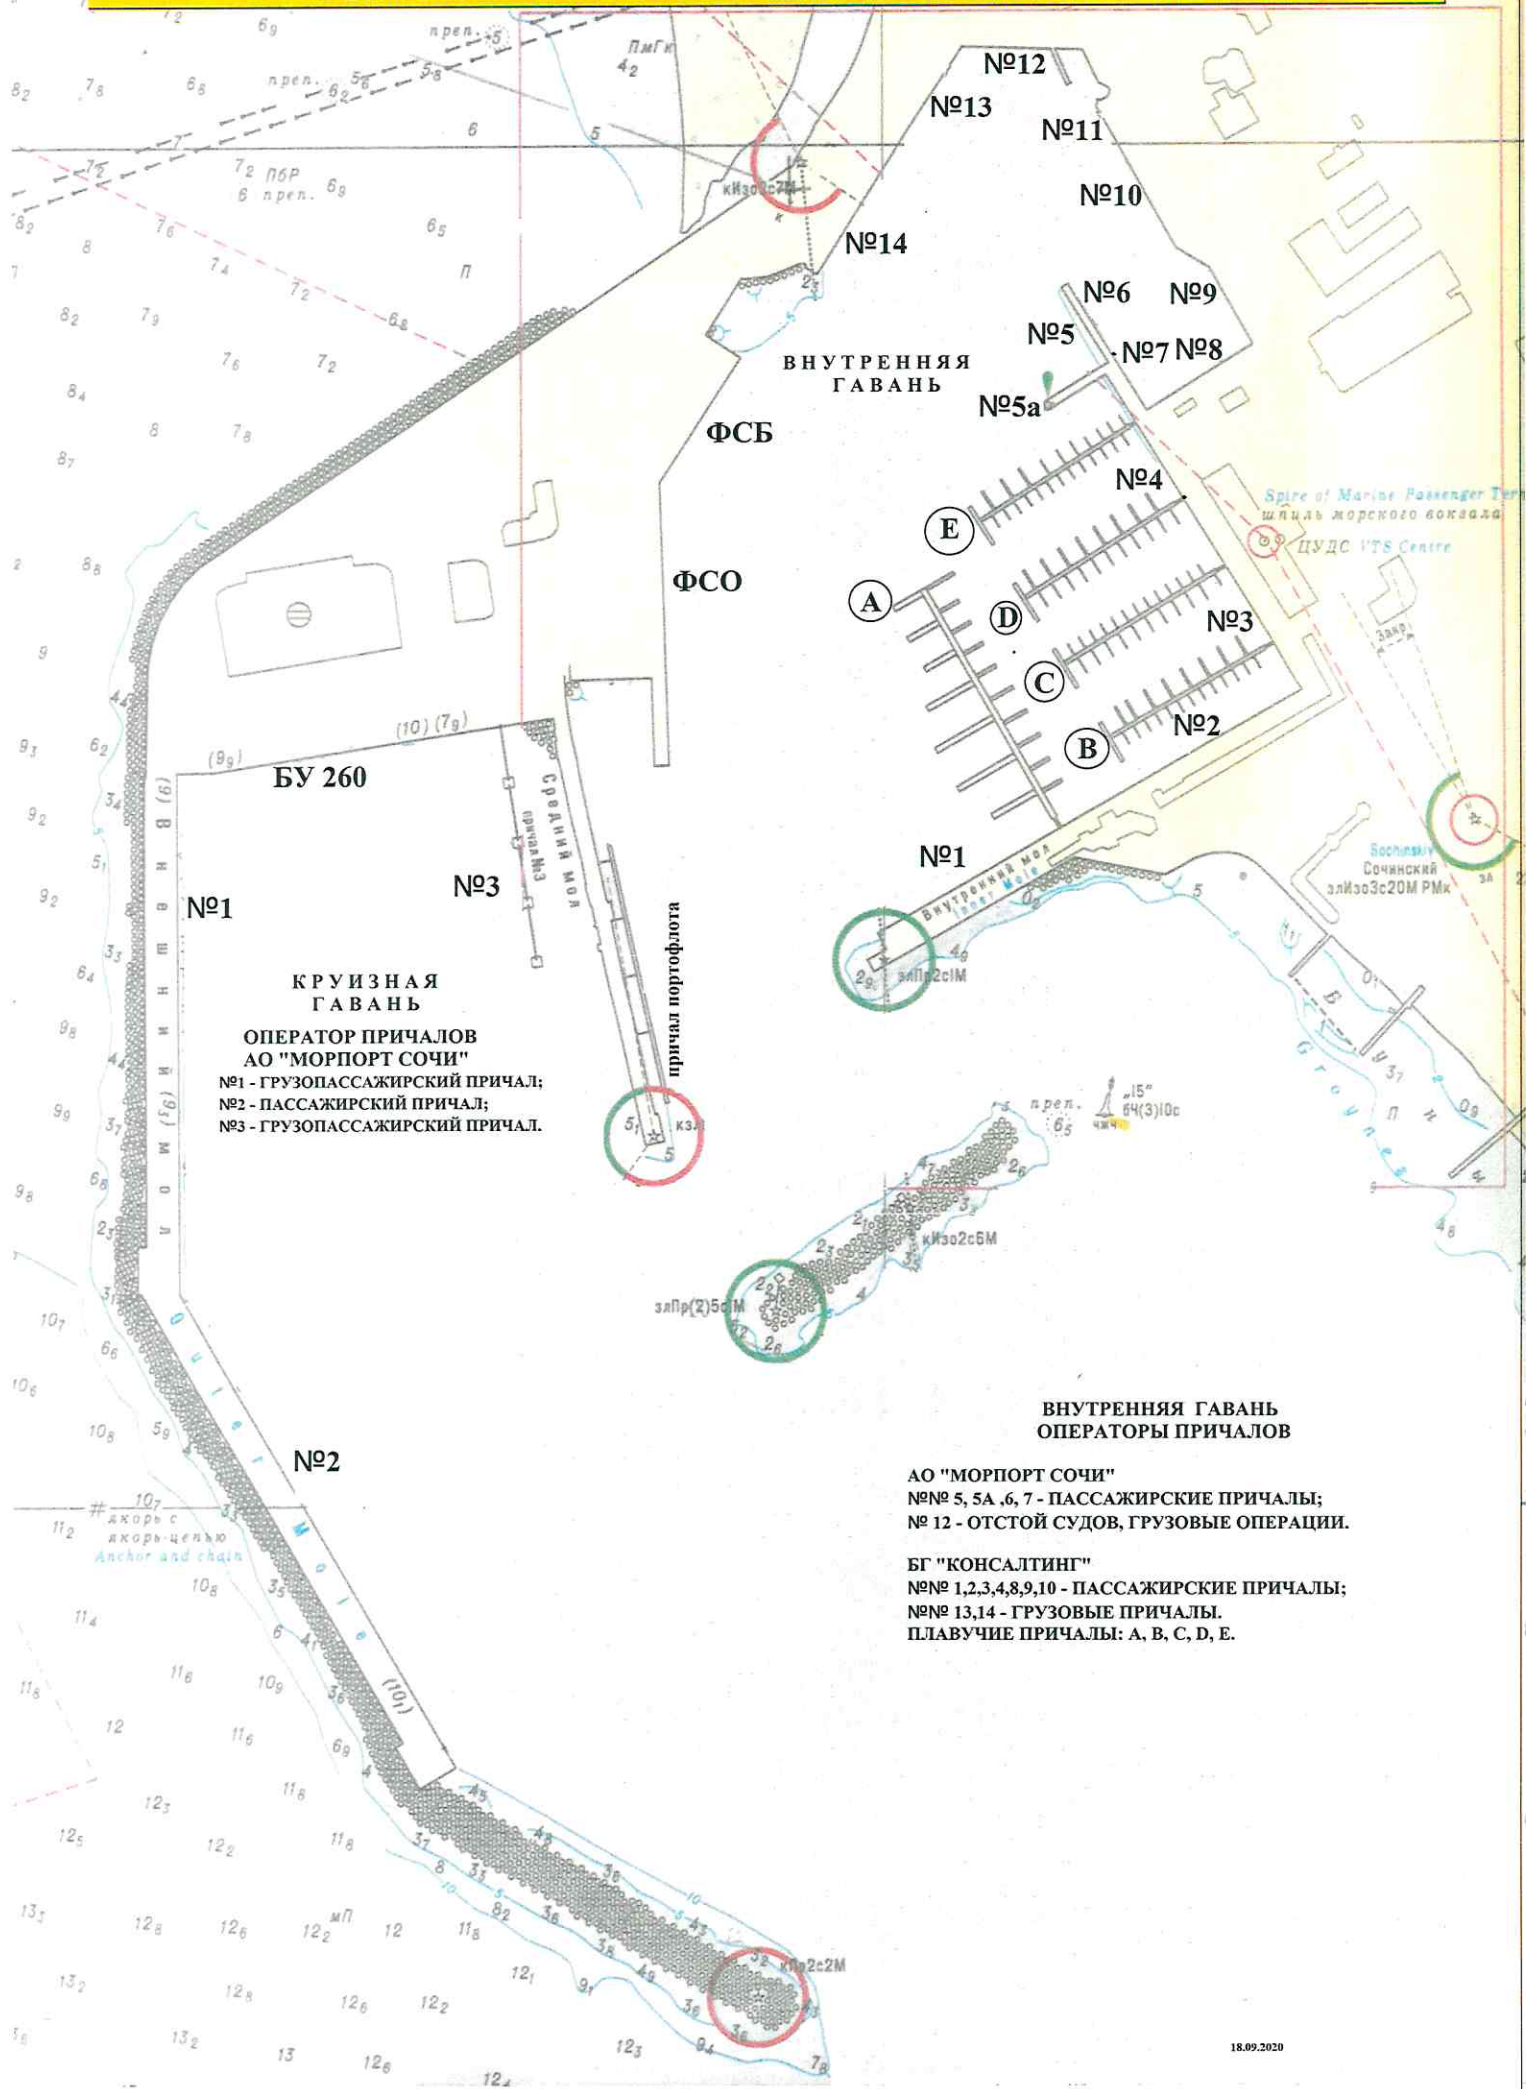

# СХЕМА РАСПОЛОЖЕНИЯ ПРИЧАЛОВ В МОРСКОМ ПОРТУ СОЧИ

**КРИЗНАЯ ГАВАНЬ**  
**ОПЕРАТОР ПРИЧАЛОВ**  
**АО "МОРПОРТ СОЧИ"**  
 №1 - ГРУЗОПАССАЖИРСКИЙ ПРИЧАЛ;  
 №2 - ПАССАЖИРСКИЙ ПРИЧАЛ;  
 №3 - ГРУЗОПАССАЖИРСКИЙ ПРИЧАЛ.

## ВНУТРЕННЯЯ ГАВАНЬ ОПЕРАТОРЫ ПРИЧАЛОВ

**АО "МОРПОРТ СОЧИ"**  
 №№ 5, 5А, 6, 7 - ПАССАЖИРСКИЕ ПРИЧАЛЫ;  
 № 12 - ОТСТОЙ СУДОВ, ГРУЗОВЫЕ ОПЕРАЦИИ.

**БГ "КОНСАЛТИНГ"**  
 №№ 1, 2, 3, 4, 8, 9, 10 - ПАССАЖИРСКИЕ ПРИЧАЛЫ;  
 №№ 13, 14 - ГРУЗОВЫЕ ПРИЧАЛЫ.  
 ПЛАВУЧИЕ ПРИЧАЛЫ: А, В, С, D, E.