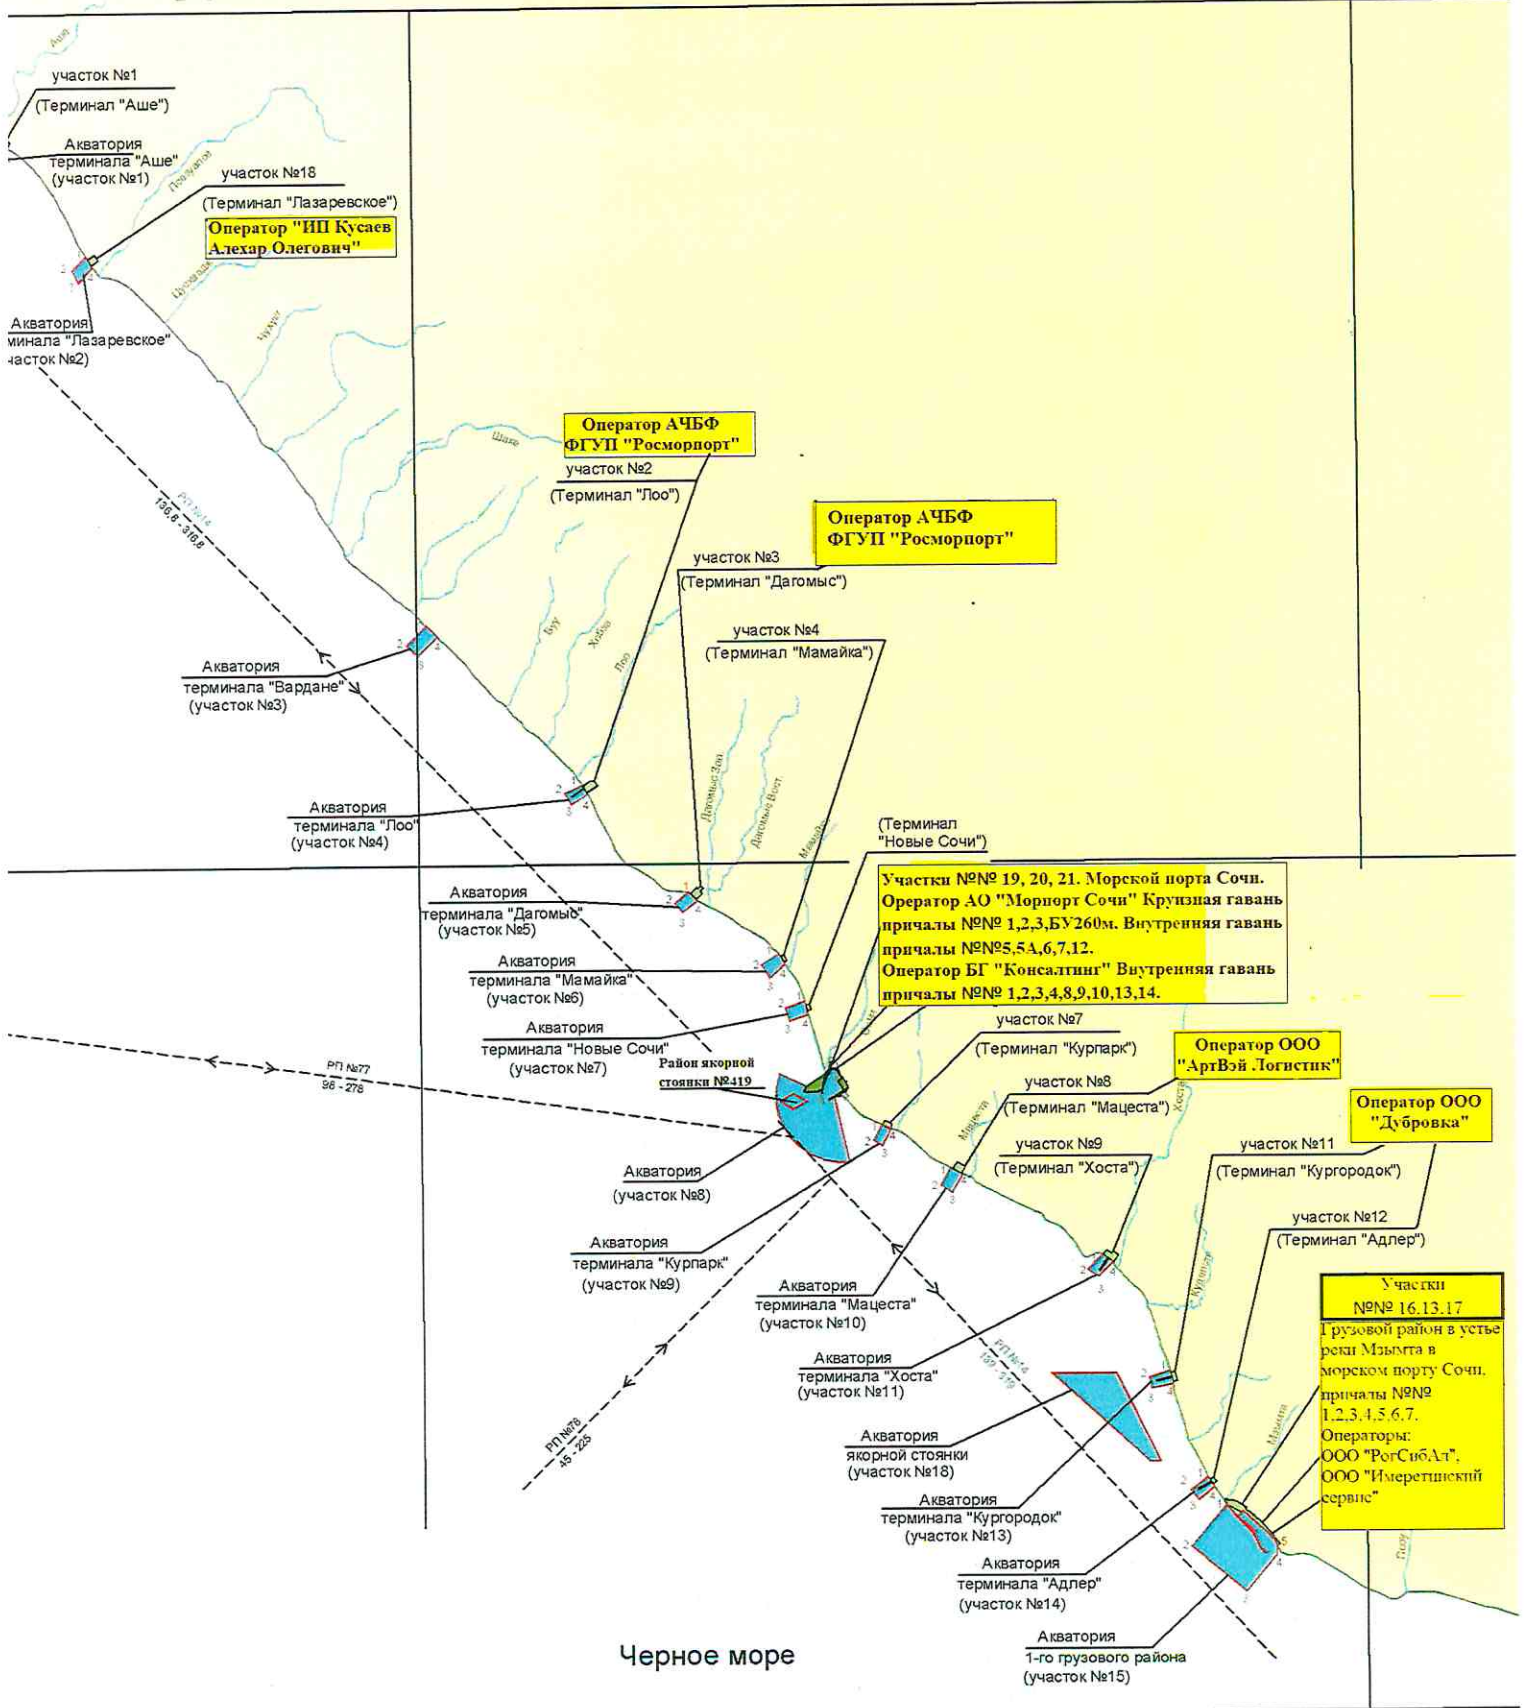

СХЕМА ГРАНИЦ АКВАТОРИИ и ТЕРРИТОРИИ МОРСКОГО ПОРТА СОЧИ.

(РАСПОРЯЖЕНИЕ ПРАВИТЕЛЬСТВА РОССИЙСКОЙ ФЕДЕРАЦИИ от 30.03.2009 № 393-р с ИЗМЕНЕНИЯМИ 2011г, 2013г, 2017г.)

18.09.2020

39300

40000