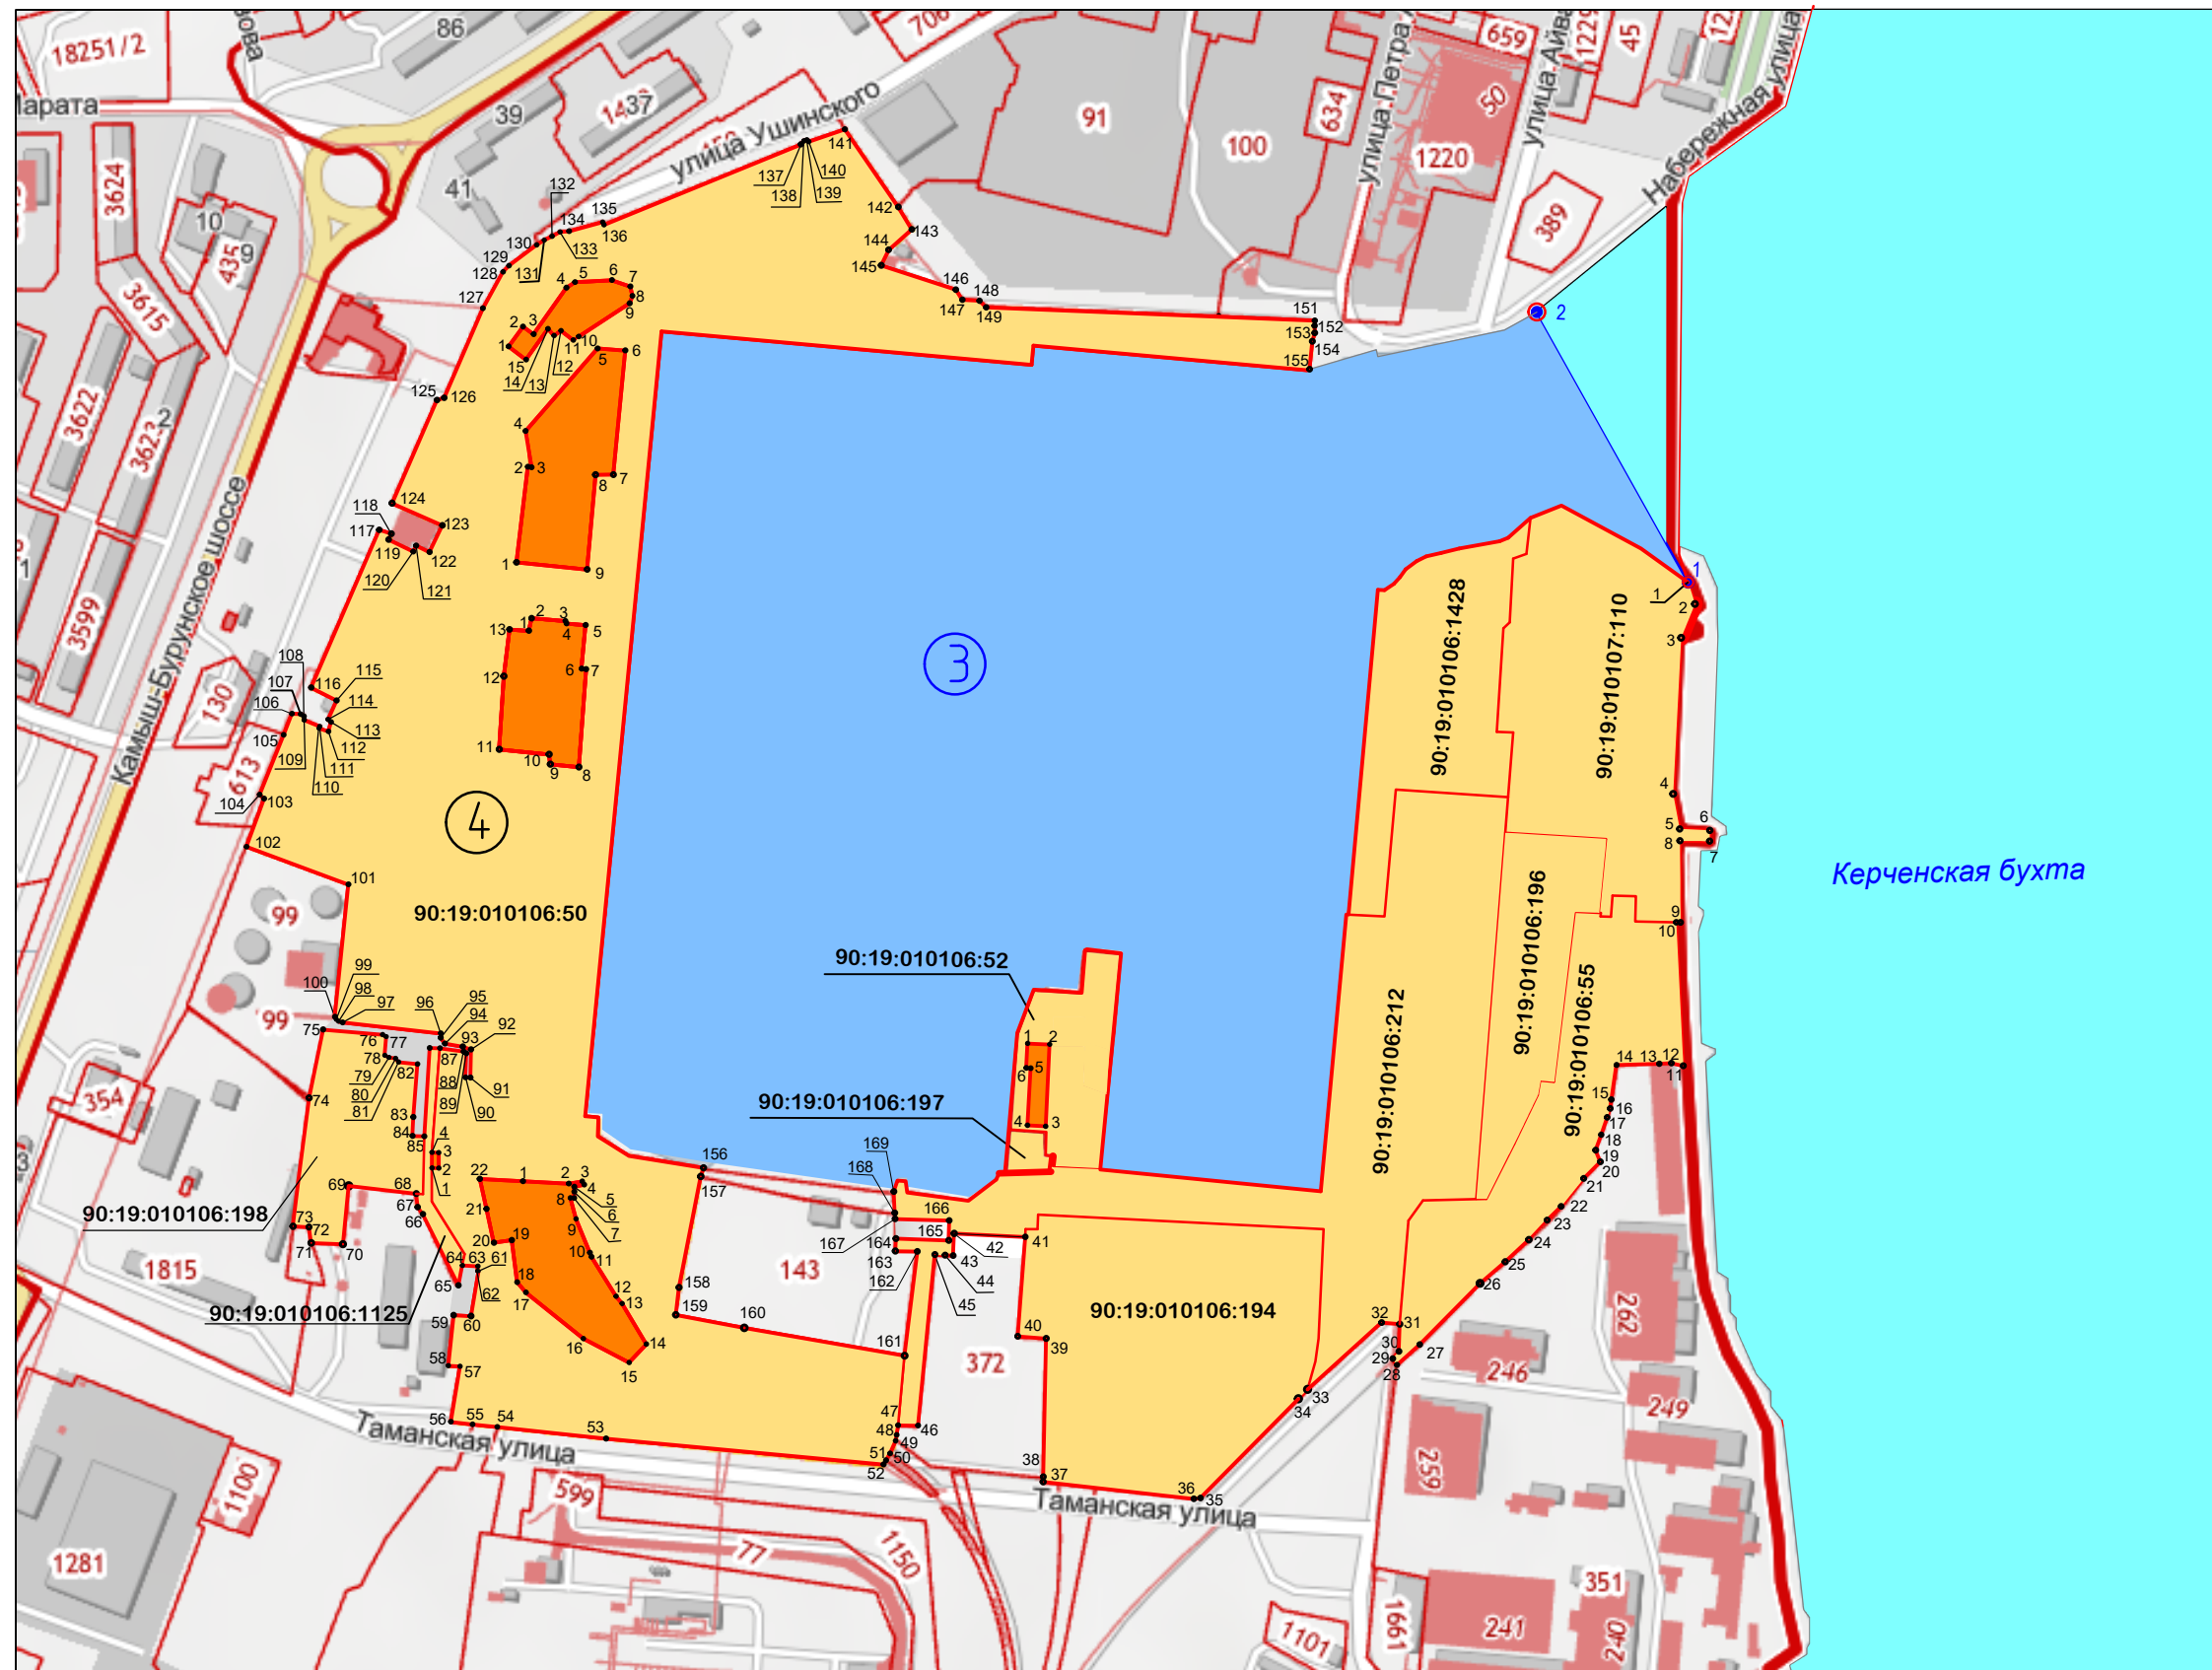

Схема границ участка акватории № 3 и участка территории № 4 морского порта Керчь

Условные обозначения:

- участок акватории
- земельные участки
- земельные участки, не входящие в границы участка территории №4

- 90:19:010106:50 - кадастровый номер земельного участка
- 1 - характерная точка границ земельного участка
- 2 - характерная точка границ участка акватории