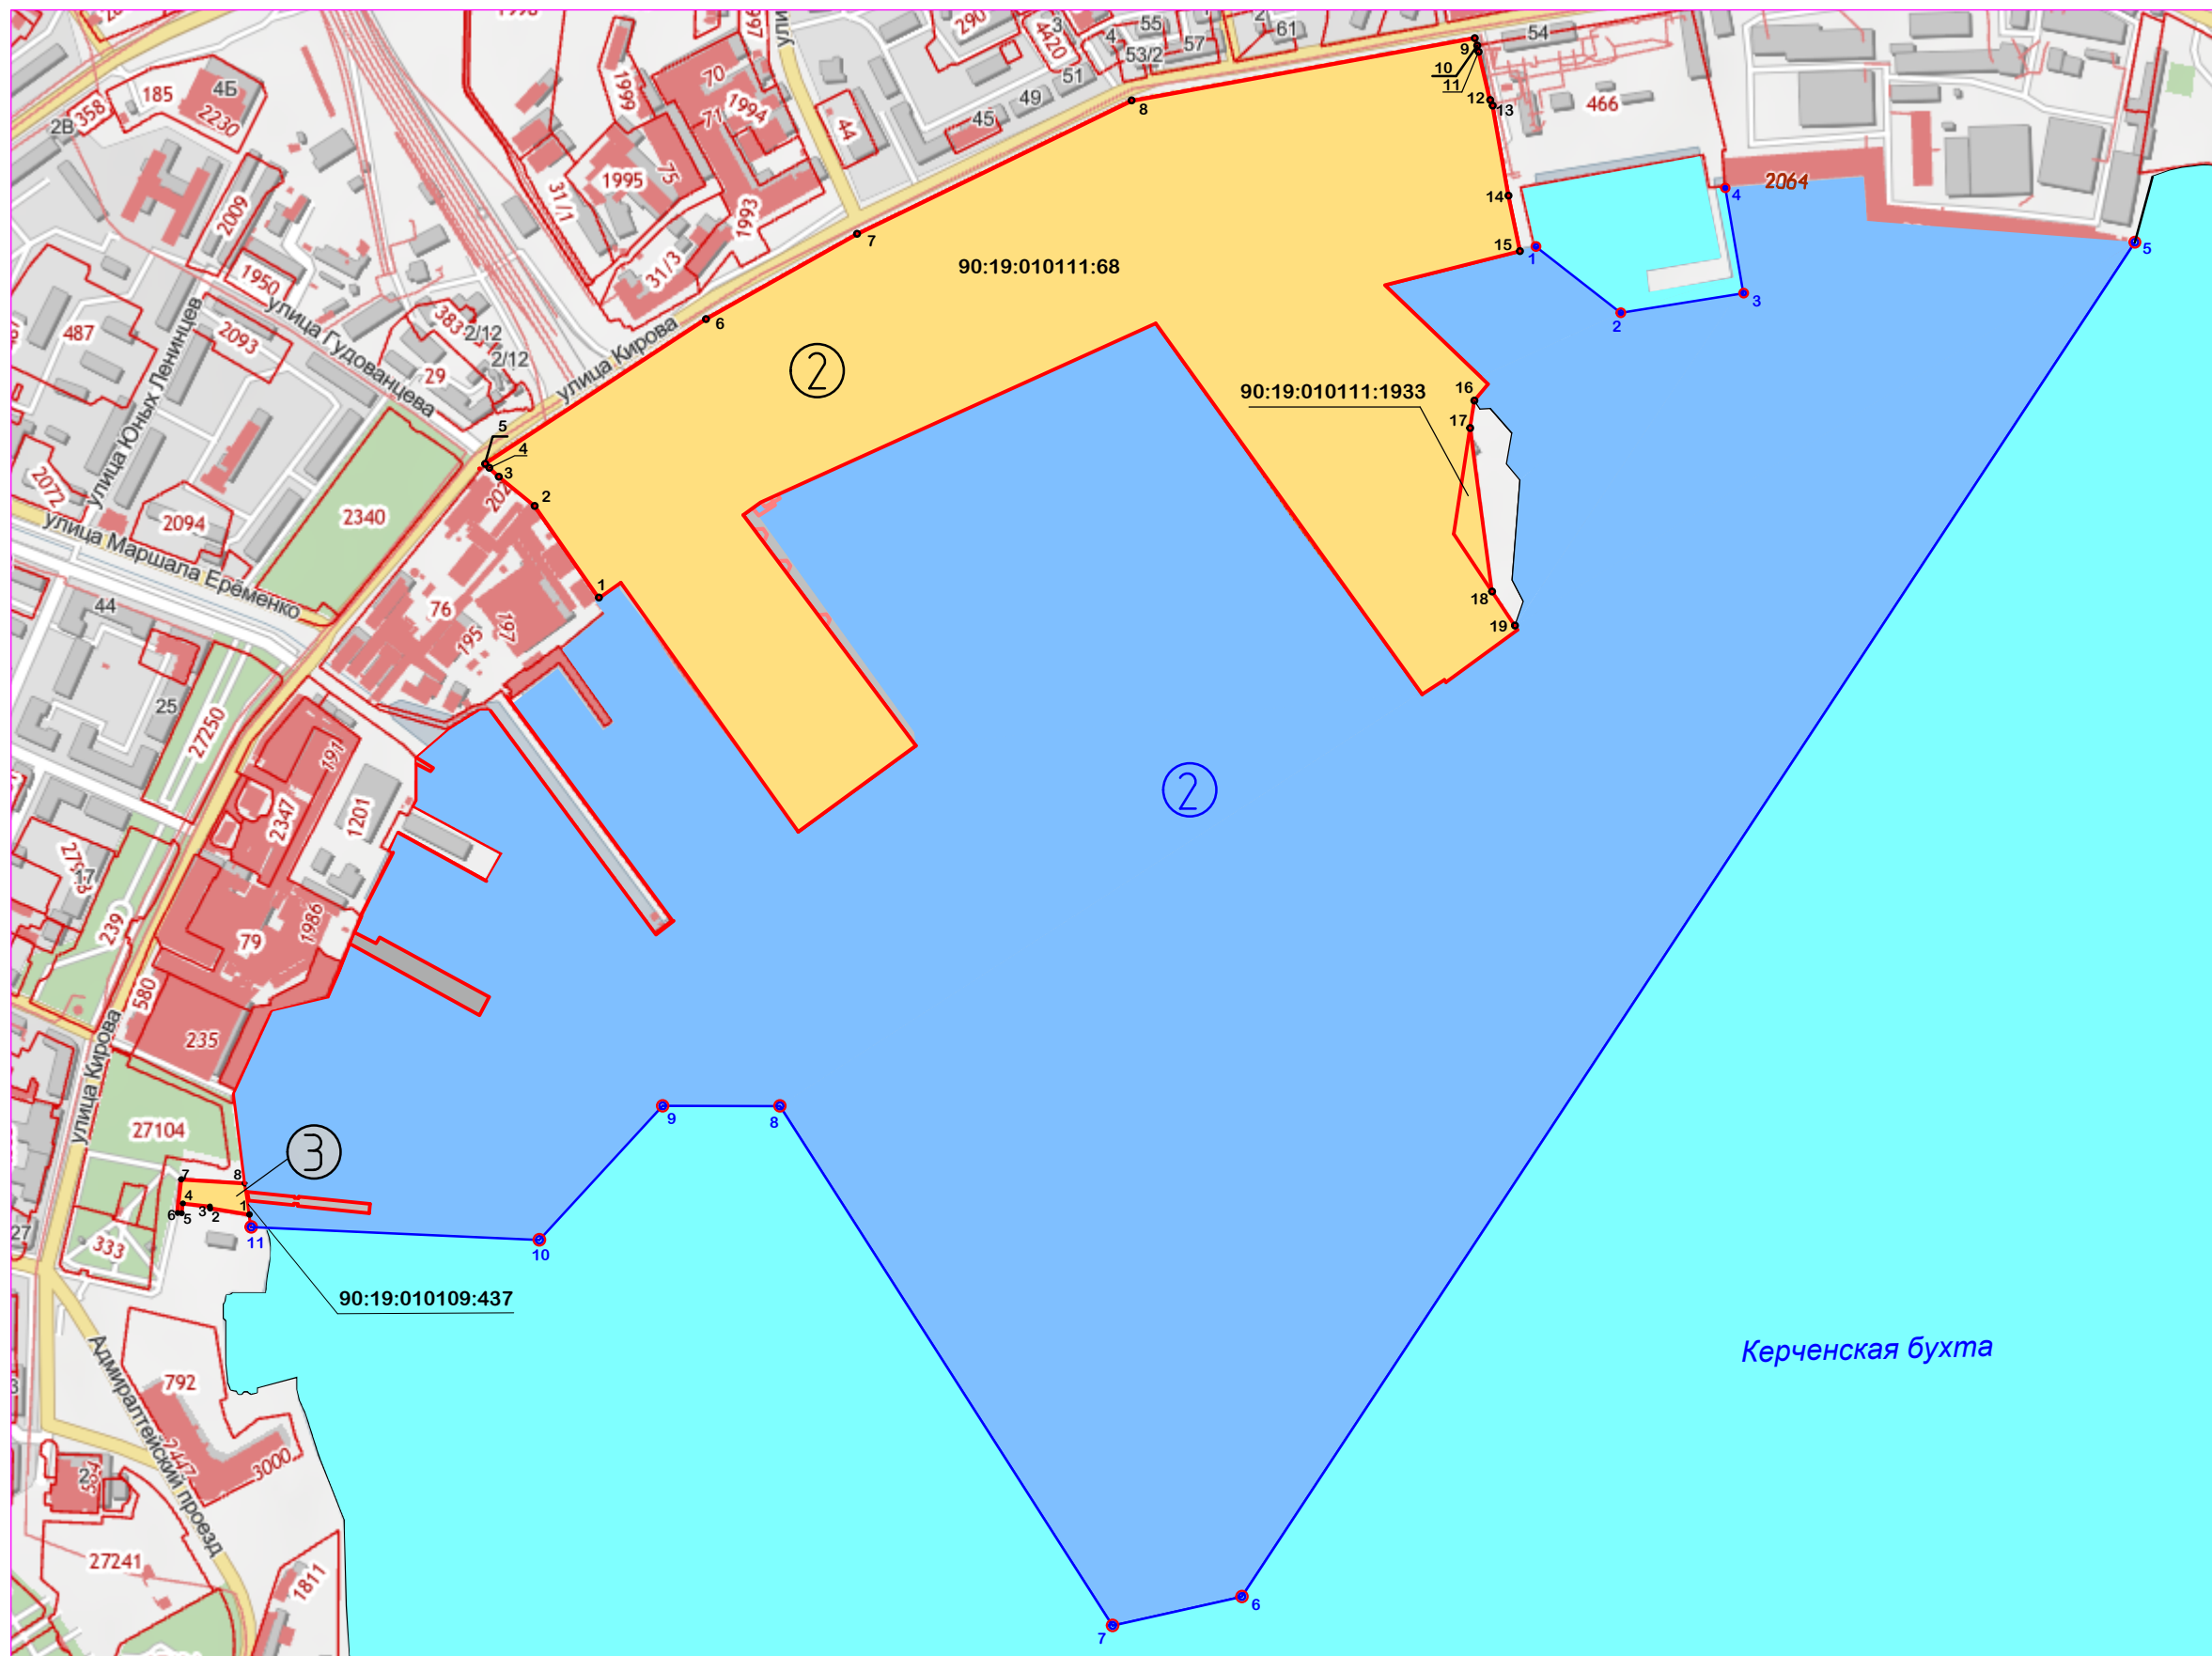

# Схема границ участка акватории № 2 и участков территории № 2, № 3 морского порта Керчь

Условные обозначения:  
■ - участок акватории  
 - земельные участки

90:19:010111:68 - кадастровый номер земельного участка  
1 - характерная точка границ земельного участка  
1 - характерная точка границ участка акватории