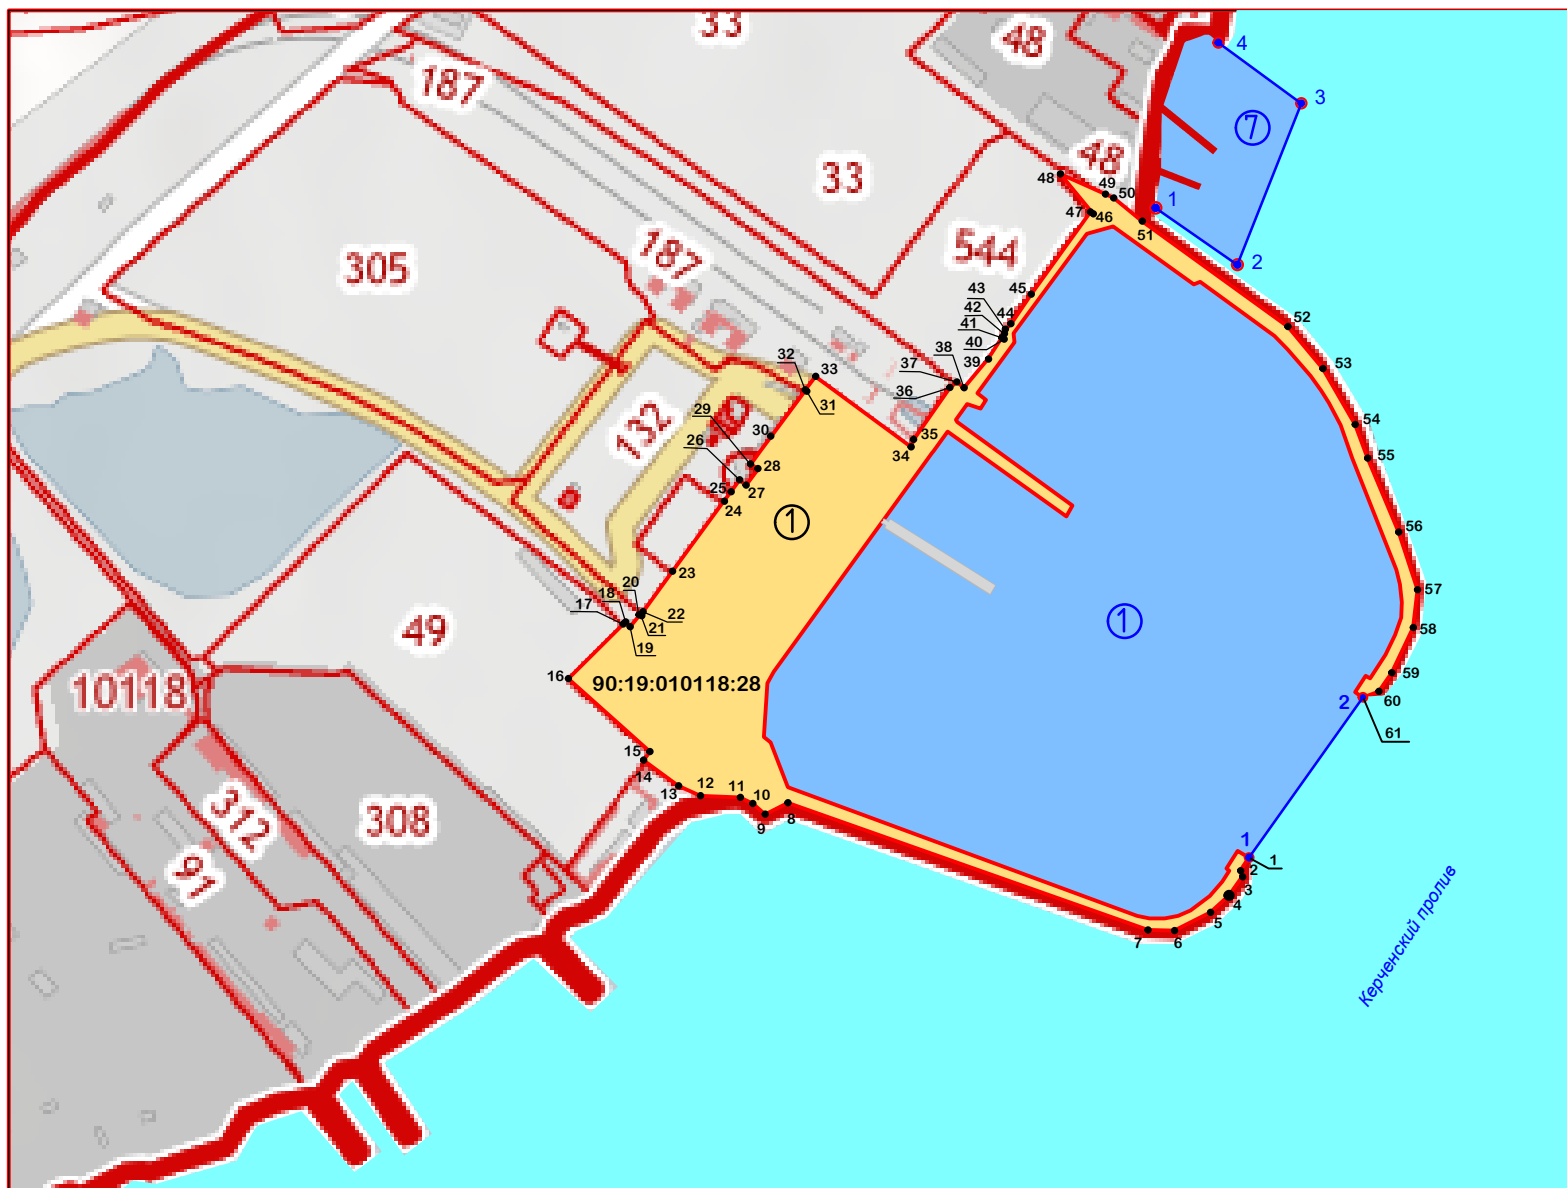

Схема границ участков акватории № 1, № 7 и участка территории №1 морского порта Керчь

- Условные обозначения:
- участок акватории
 - земельный участок
 - 90:19:010118:28 - кадастровый номер земельного участка
 - - характерная точка границ земельного участка
 - - характерная точка границ участка акватории