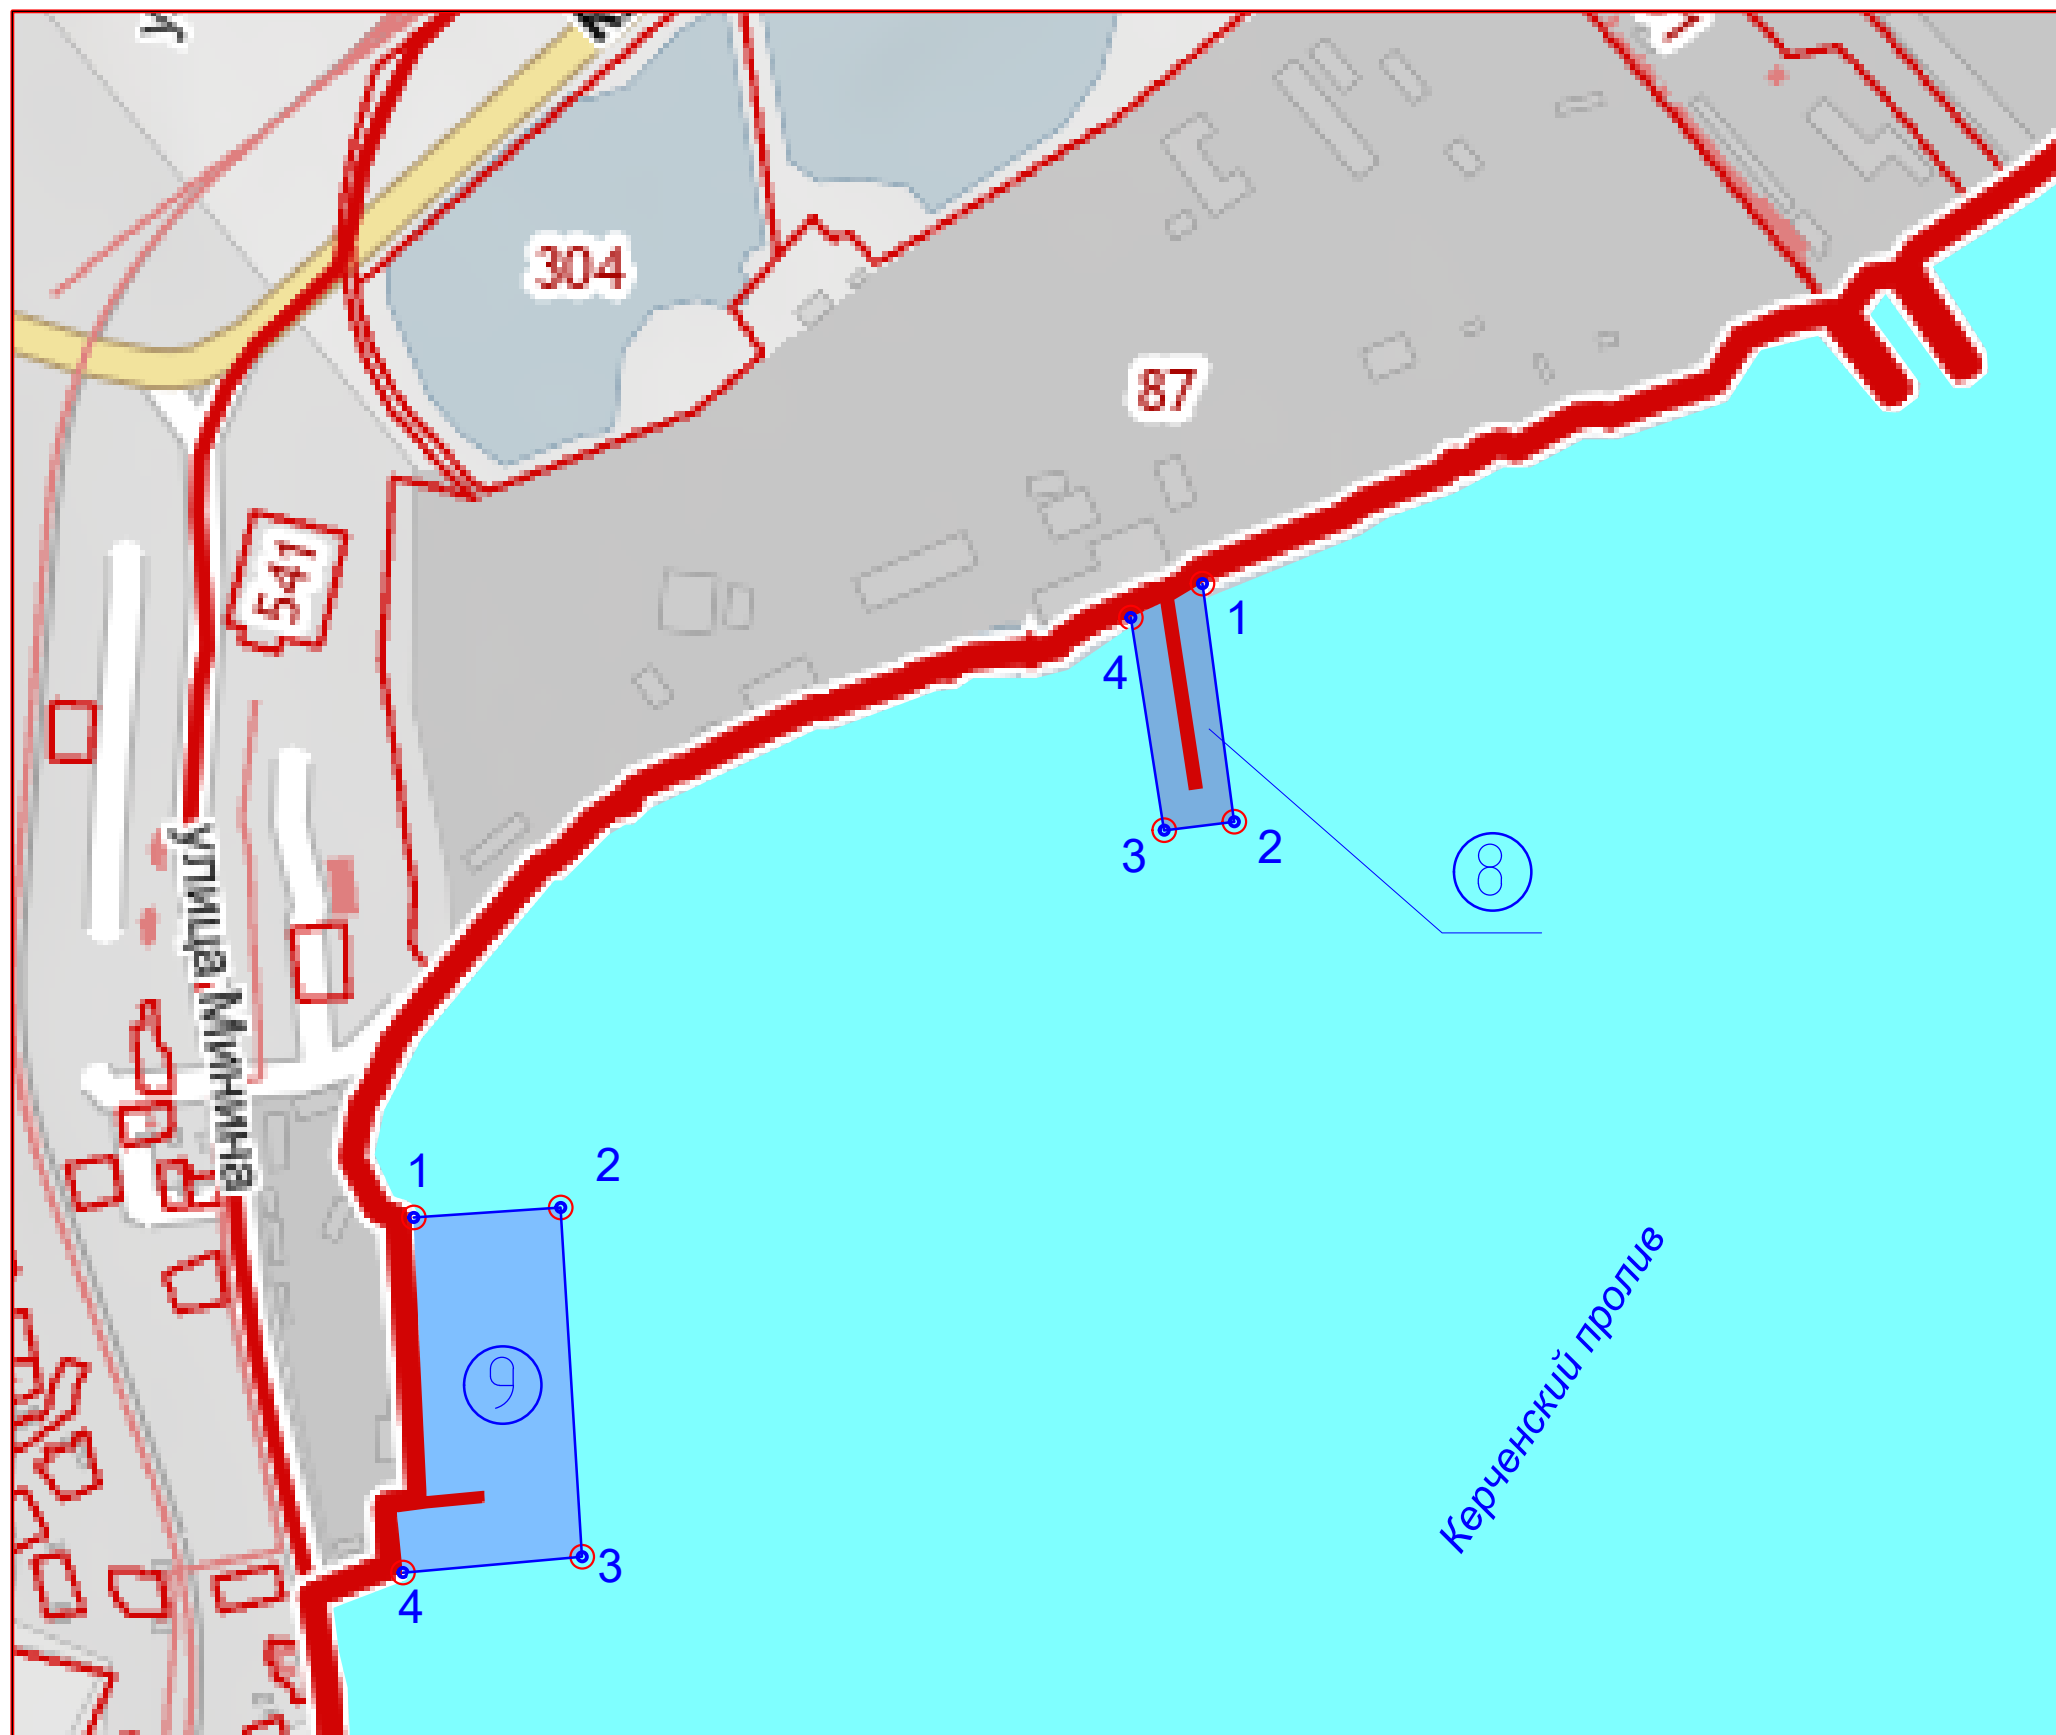

Схема границ участков акватории № 8, № 9 морского порта Керчь

Условные обозначения:

-  - участок акватории
-  - характерная точка границ участка акватории