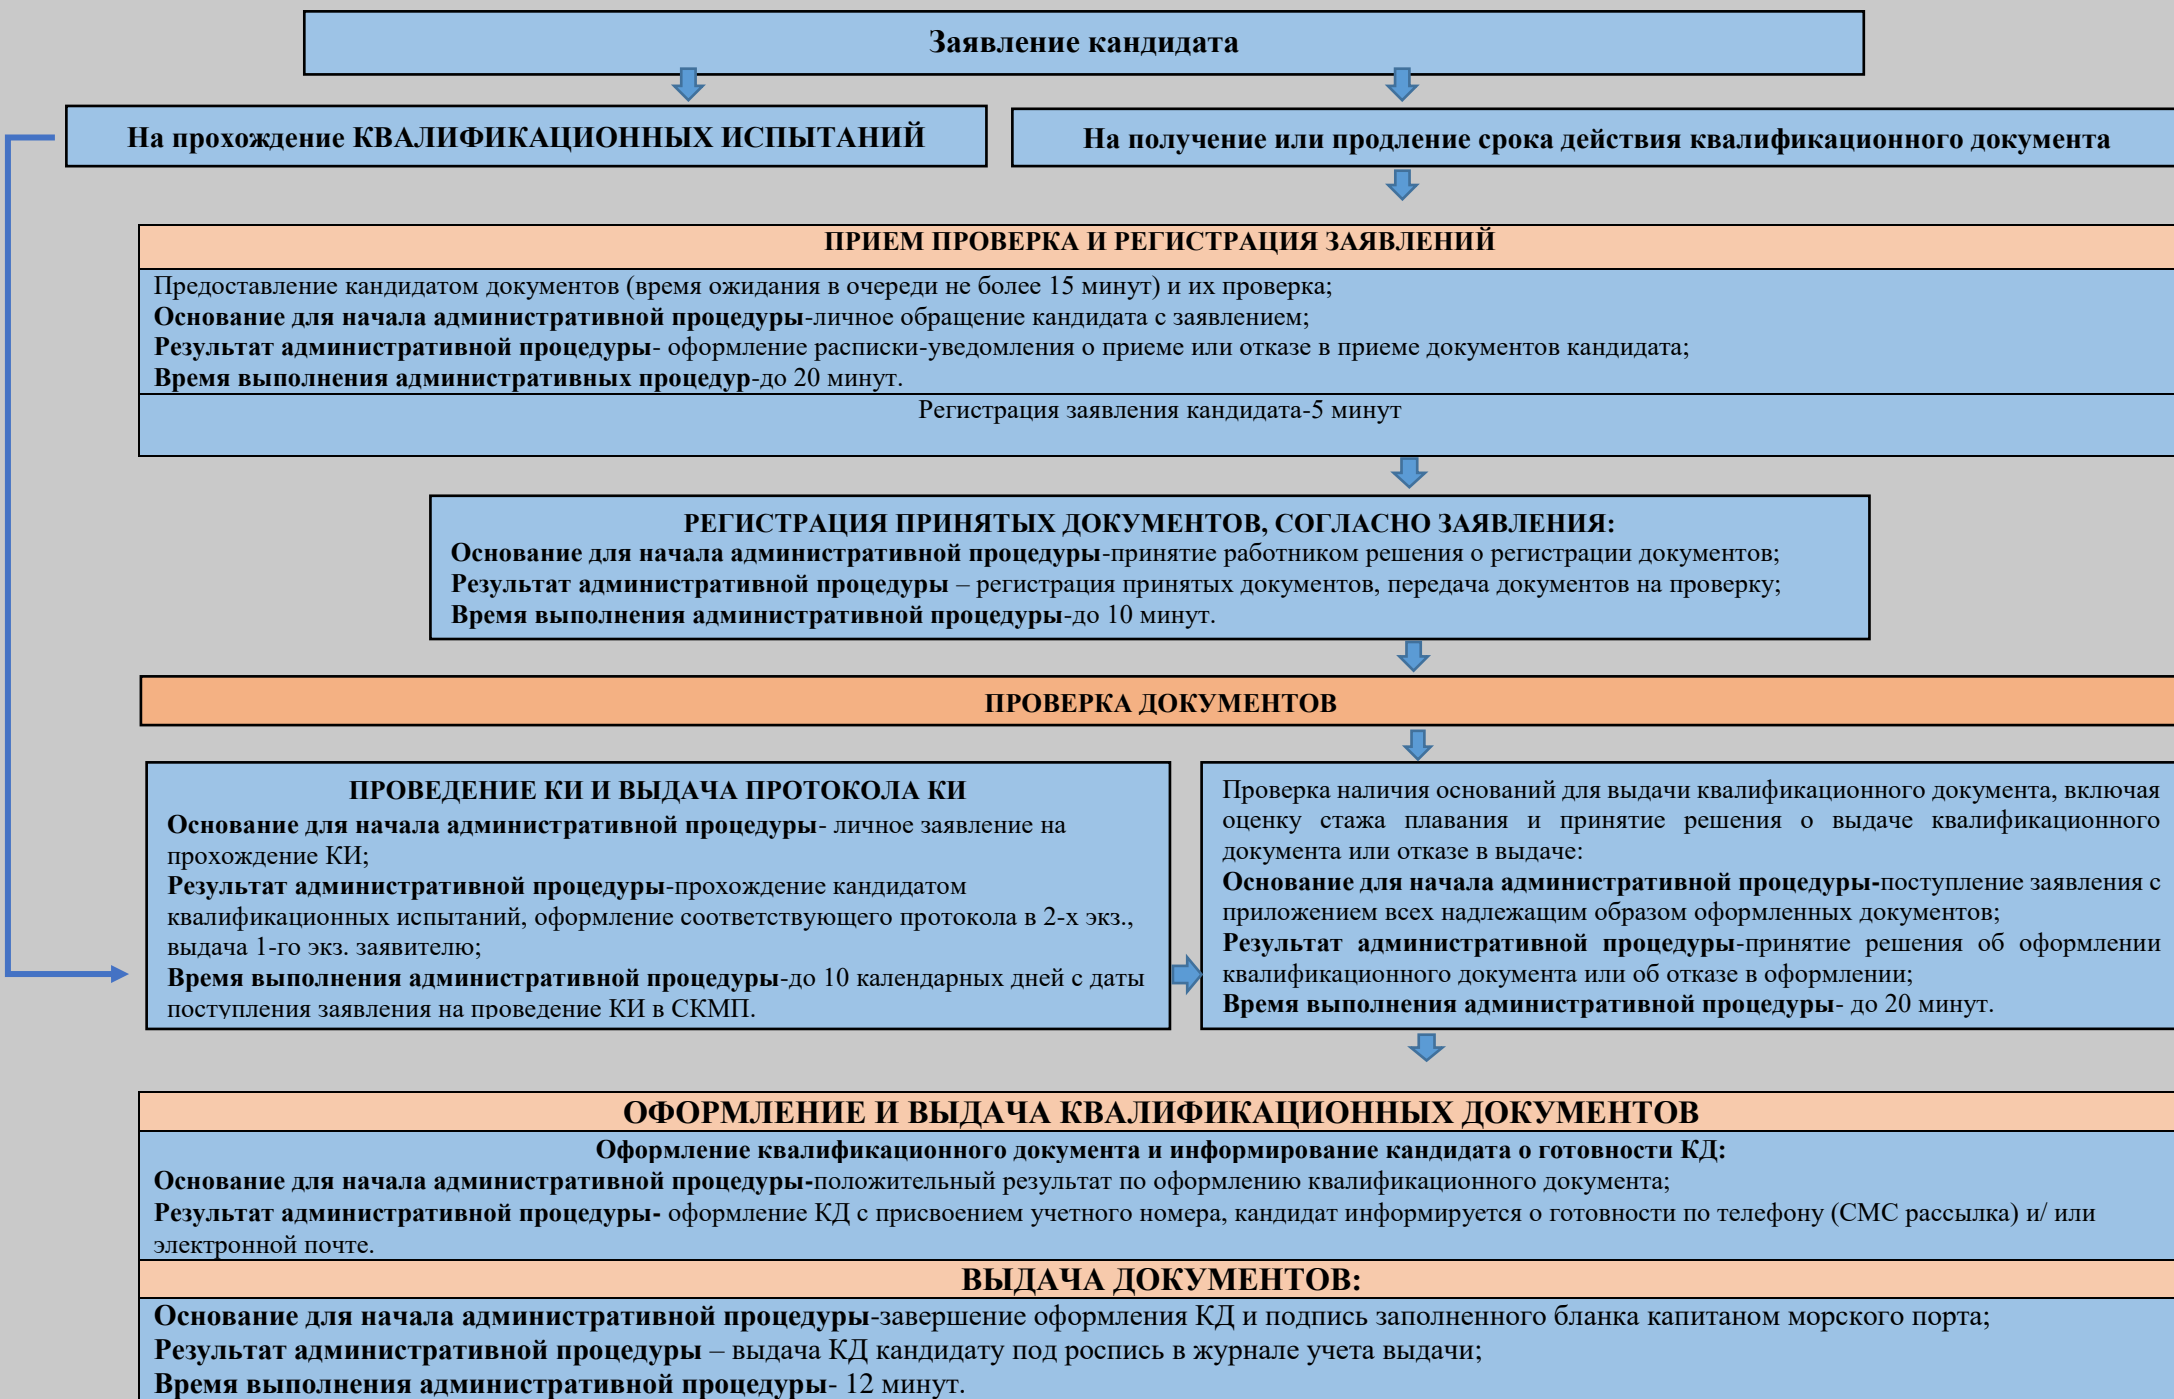

БЛОК-СХЕМА ПО ПРЕДОСТАВЛЕНИЮ УСЛУГИ ДИПЛОМИРОВАНИЯ ЧЛЕНОВ ЭКИПАЖЕЙ МОРСКИХ СУДОВ

КИ- квалификационные испытания; КД-квалификационный документ; СКМП-служба капитана морского порта.