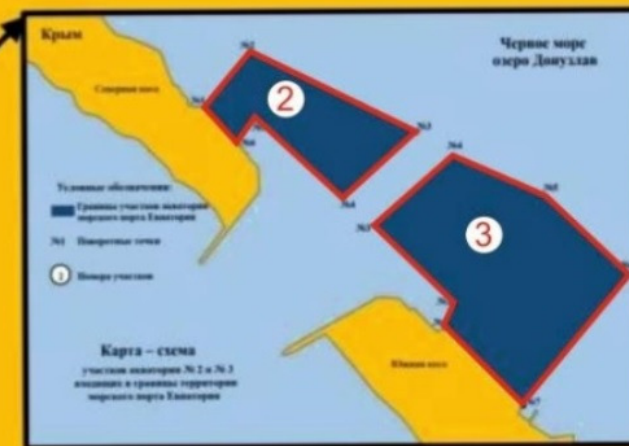

Границы зон транспортной безопасности акватории морского порта Евпатория

Крым

установлены распоряжением капитана морского порта Евпатория от 27.04.2021 № ВГ - 11

Черное море

Условные обозначения

- Границы зоны транспортной безопасности (ЗТБ) ОТИ
- ① Номера участков ЗТБ ОТИ
- ②-3 Номера участков акватории морского порта Евпатория